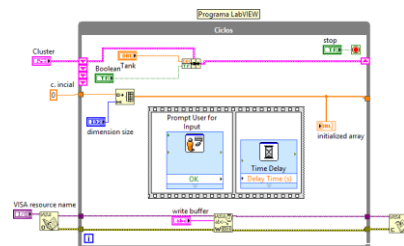

DIPLOMADO

PROGRAMACIÓN

GRÁFICA

LABVIEW 1

Módulo 1.

Programación Básica.

Tipo de datos

Estructuras Condiciones

Estructuras Ciclos

Retos de programación.

Modulo Visa.

Conectividad con equipos de:

National Instruments

Texas Instruments

Arduino

Proyectos prácticos

Clases: Sábado

08:00 – 12:00

13:00 – 17:00

Dirección: Calle 110 # 7C-76

Certificado de asistencia.

Bogotá - COL